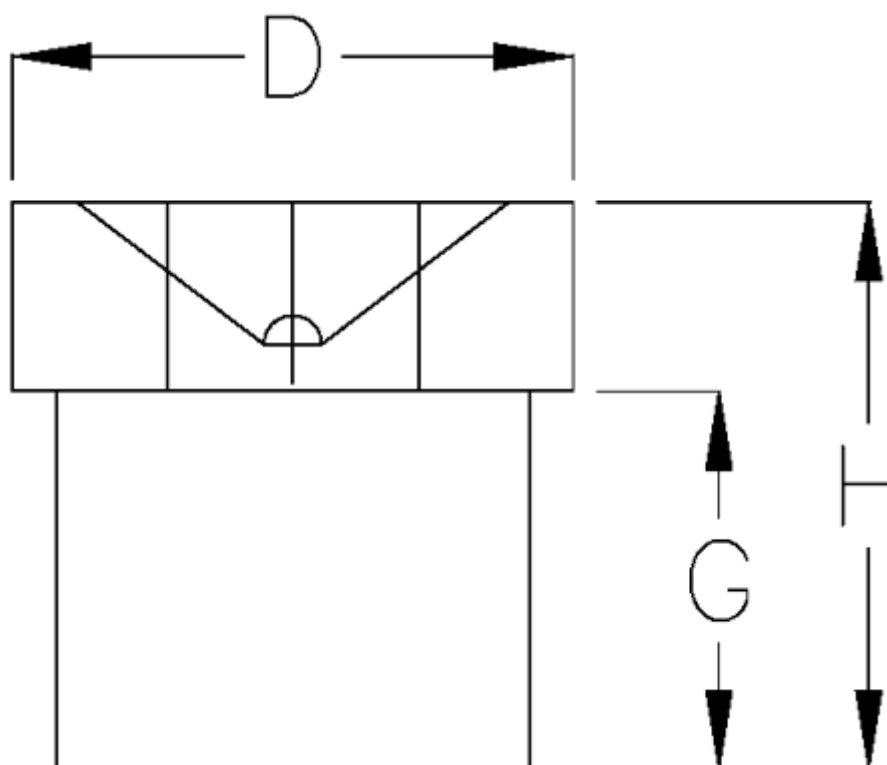

Varenummer: 5309401108

Beskrivelse: KLEE Smørenippel DIN 3405 6 mm u/gevind Type D1a
lige, Ø6mm indpresningstype

Mål

| | |
|------------|-------|
| D | = 8 |
| Diameter Ø | = 6mm |
| G | = 5,3 |
| H | = 7,6 |